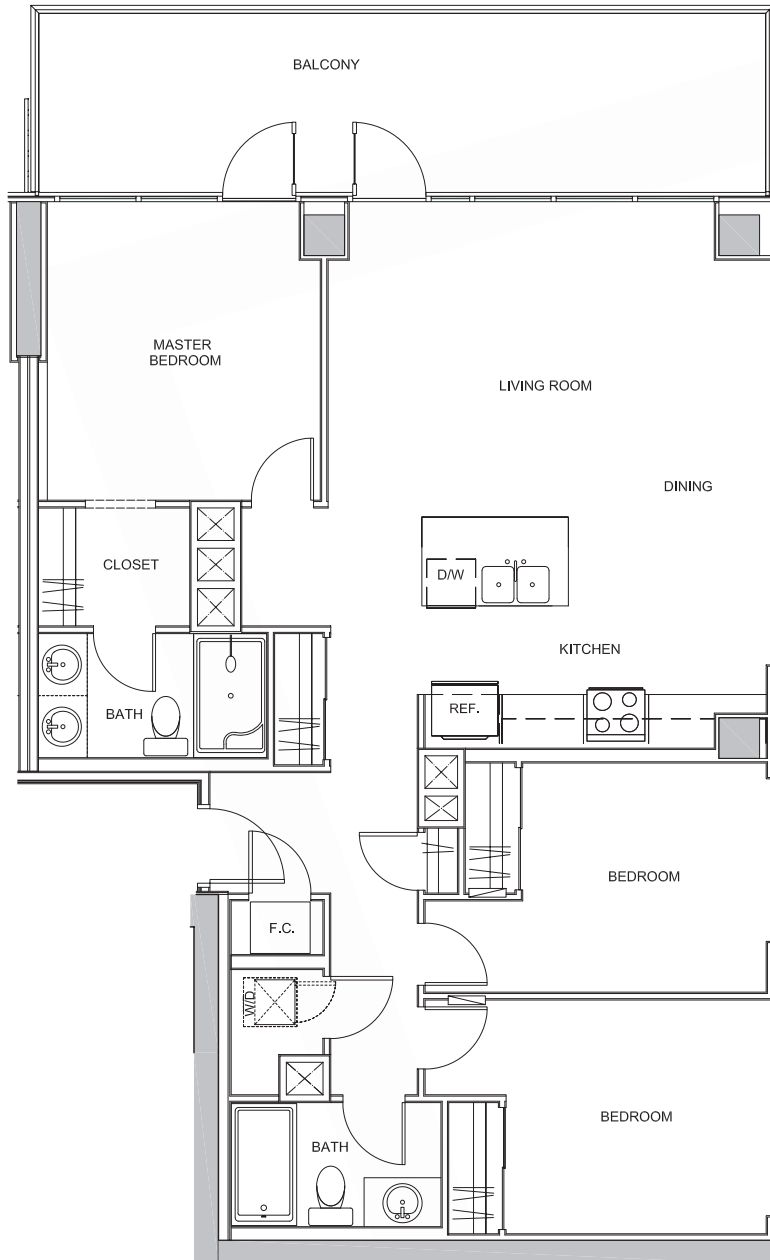

THE GAUCHO

3 BED - 2 BATH - 1152 SQ.FT

FLOOR 23-24

THE GAUCHO

3 BED - 2 BATH - 1160 SQ.FT

FLOOR 23-24